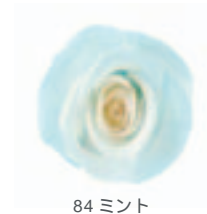

Primavera
Rose

Primavera

Candy Rose

プリマヴェーラからバイカラーローズの登場です。
キャンディーのようなカラフルなローズ。プリマヴェーラらしい柔らかい色味が特徴です。
開花させるとグラデーションが自然に見え、よりバイカラーのナチュラル感が引き立ちます。

80 ミルクストロベリー

81 ストロベリー

82 スウィートオレンジ

83 グレープ

Candy Rose キャンディーローズ

商品コード：865-**
花径 35 ~ 45mm 全 6 色
8 輪入 価格未定

84 ミント

85 カフェ

Big Bebe

新しいローズの登場です。ベベよりもひとまわり大きく、ニーナよりも小さい花径。花びらが多いので、開花させるとふくらみを出すことができます。

Big Bebe ビッグベベ

商品コード：873-**
花径 45 ~ 55mm 全 5 色
¥2,100 (税抜 ¥2,000)
8 輪入 / 1 輪税抜 ¥250