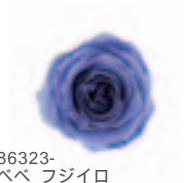

商品コード：864-**
花径 45 ~ 55mm 全 19 色
¥3,150 (税抜 ¥3,000)
6 輪入 / 1 輪税抜 ¥500

27 シュークリーム

21 コーラルオレンジ

23 フジイロ

New Price!

さらにお求めやすい価格になりました。

Primavera

花径 22 ~ 28mm

高さ約 40 ~ 45mm

サラ 869-**

¥1,365 (税抜 ¥1,300)

2輪入 / 1輪あたり ¥650

New Price

¥1,218 (税抜 ¥1,160)

2輪入 / 1輪あたり ¥580

花径 45 ~ 55mm

高さ約 40 ~ 45mm

サリタ 870-**

¥1,418 (税抜 ¥1,350)

3輪入 / 1輪あたり ¥450

New Price

¥1,323 (税抜 ¥1,260)

3輪入 / 1輪あたり ¥420

カタログ掲載外の商品

86321
ベベ コーラルオレンジ

86323-
ベベ フジイロ

86326
ベベ チャコール

86413
モナ オリーブ