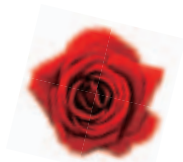

高さ約 40 ~ 45mm

サラ 869-**

¥1,365 (税抜 ¥1,300)

2輪入 / 1輪あたり ¥650

New Price

¥1,218 (税抜 ¥1,160)

2輪入 / 1輪あたり ¥580

花径 45 ~ 55mm